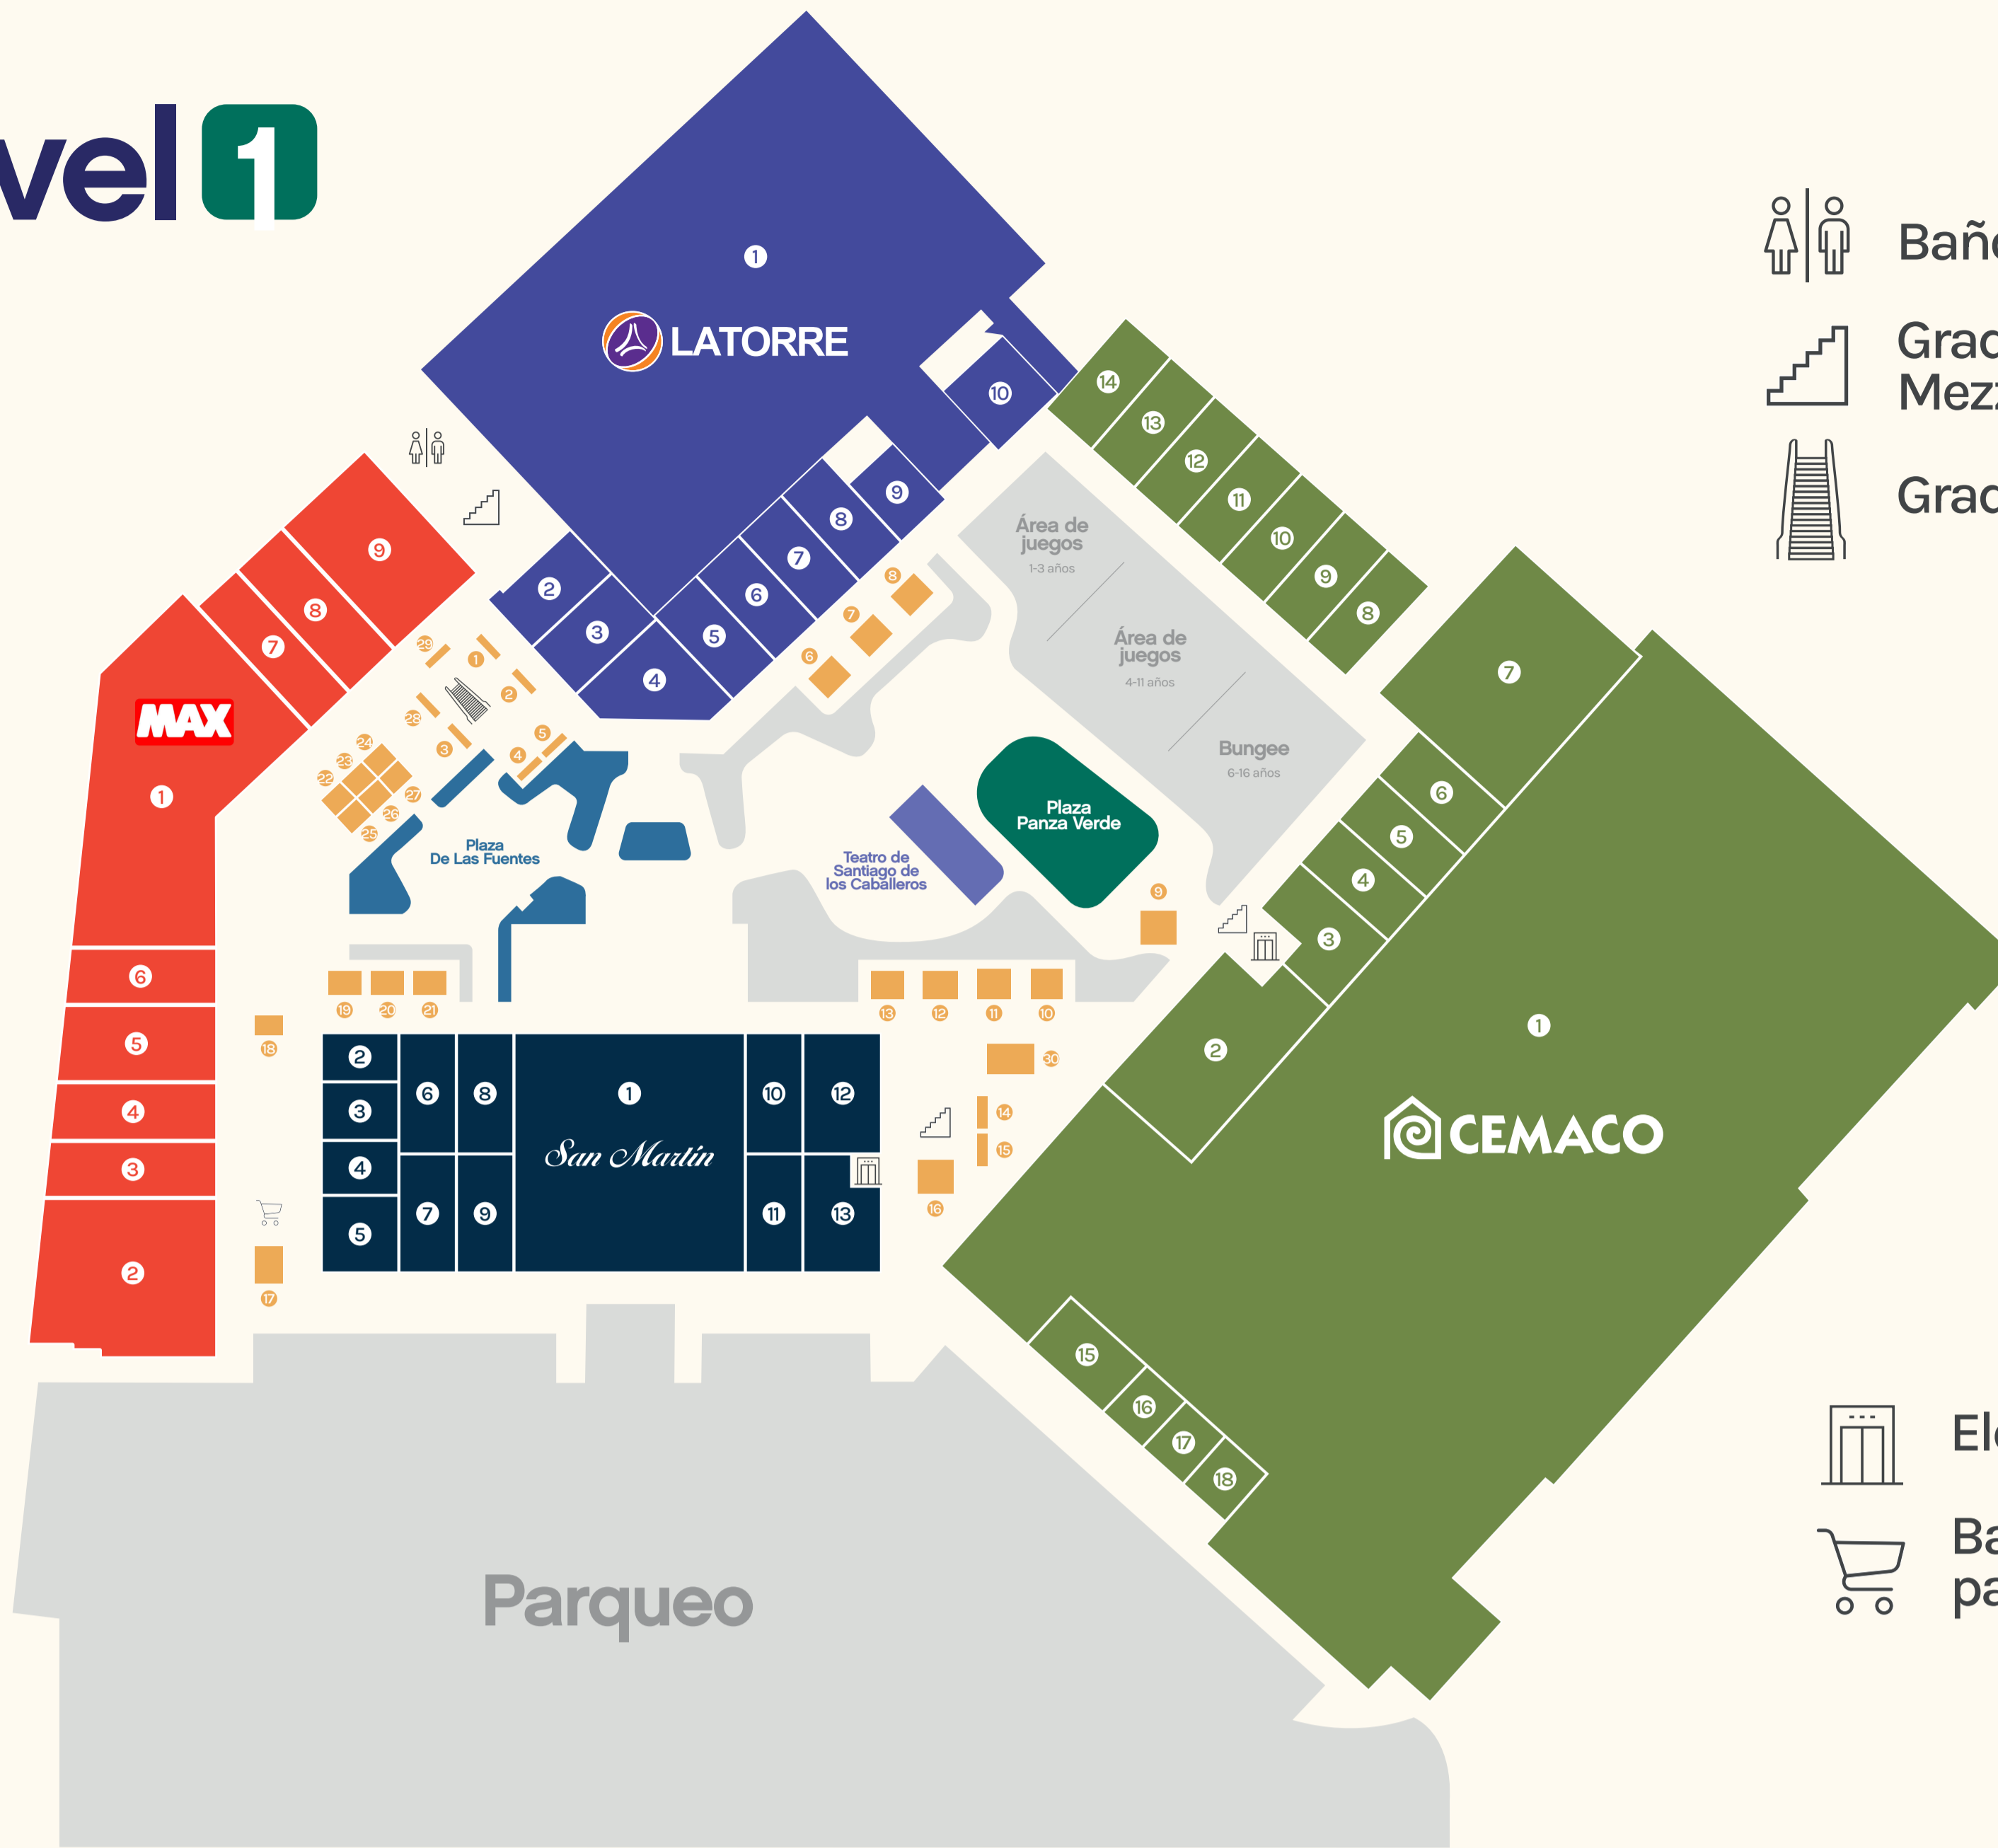

Nivel 1

- Baños
- Gradas hacia Mezzanine
- Gradas eléctricas

- Elevador
- Banda eléctrica para carrito

Zona Verde

- 1 Cemaco
- 2 CAT
- 3 Tutto
- 4 iShop
- 5 Perissos
- 6 Moreca Shoes
- 7 Juguetón
- 8 El Closet de los Niños
- 9 Tutto
- 10 Tusa
- 11 Jessmary
- 12 Boutique Amirah
- 13 Republic Cosmetics
- 14 Pediclinic
- 15 Arca de Noe
- 16 Farmacia Fenix
- 17 La Neveria
- 18 Lavandería Detalles

Zona Violeta

- 1 La Torre
- 2 HG Librería
- 3 National Antigua
- 4 C' Santos
- 5 Madelyne
- 6 Laces
- 7 Everlast
- 8 Optical Center
- 9 Sarita
- 10 Orto Import

Zona Azul

- 1 San Martín
- 2 La Riviera
- 3 KOI
- 4 Barons
- 5 Quick Photo
- 6 NTS
- 7 Sleep Gallery
- 8 Rikeli
- 9 Meat House
- 10 Opticas Deluxe
- 11 CF MOTO
- 12 Anais
- 13 Flexi

Zona Roja

- 1 MAX
- 2 Starbucks
- 3 Honda
- 4 Mariot's Boutique
- 5 The North Face
- 6 Miniso
- 7 Aldo Nero
- 8 Mic
- 9 Carrousel

Zona Amarilla / Quioscos

- 1 Antigua GFC
- 2 Ragazza
- 3 Granja de Oro
- 4 Kishi Books
- 5 GNC
- 6 Tecno Center
- 7 Amirah Accesorios
- 8 Glam
- 9 Chucheritos
- 10 Moshi
- 11 IRO
- 12 La Cremeria Antigua
- 13 Making Fresh
- 14 Comic
- 15 iTech
- 16 Pangea
- 17 Ximiel
- 18 Luliss
- 19 Focus Life
- 20 Punto Naranja
- 21 Emanuel Designs
- 22 Occidental Churros
- 23 Boba
- 24 Chero Loco
- 25 Mr. Sushi
- 26 AM Shakes
- 27 Tu y Yo
- 28 Quiosco de información
- 29 El Rincocito de las Flores
- 30 Columbia

Zona Azul

- 1 San Martín
- 2 Mini Muni (Ayuntamiento de La Antigua Guatemala)

- 3 Vitalmed
- 4 MIST

Sótano

Zona Verde

- 1 Sombrella
- 2 Smart Key
- 3 Touch Technologies
- 4 Taller de servicios Honda